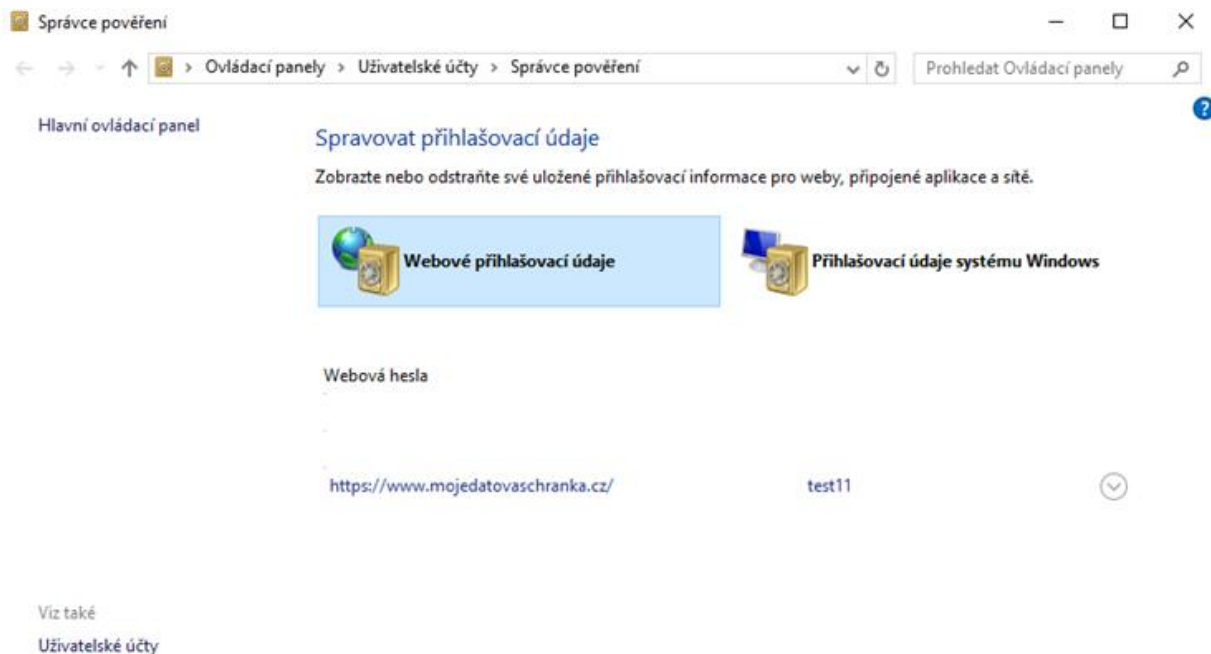

EDGE

Dle verze aplikace Edge se mohou postupy lišit

V operačním systému Windows spusťte „Správce pověření“ (naleznete v „Ovládacích panelech“, případně využijte „Hledání“. Pod položkou „Webové přihlašovací údaje“ naleznete výpis vámi uložených hesel v aplikaci Edge.

Rozklikněte „https://www.mojedatovaschranka.cz/“. Zde klikněte na „Zobrazit“ u položky „Heslo“. Dojde k vypsání uloženého hesla (v některých případech můžete být vyzváni, před zobrazením požadovaného hesla, k zadání hesla do operačního systému Windows).